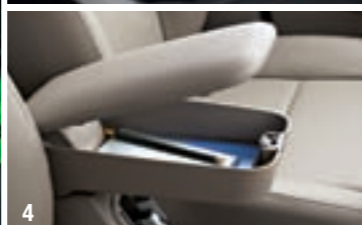

1. FILET ENVELOPPE
Le filet enveloppe permet un rangement supplémentaire dans le coffre et assure le maintien vertical des objets.

2. SIÈGE ENFANT DUO PLUS ISOFIX
Ce siège se fixe de façon sûre et fiable sur le système d'attache isofix. Il est adapté aux enfants de 9 mois à 4 ans.

1. COMMANDE MAINS-LIBRES DE TÉLÉPHONE BLUETOOTH (*)

Parfaitement intégrée, elle permet de piloter vos appels téléphoniques via les commandes et l'afficheur au tableau de bord de la radio. On peut y voir le nom du correspondant qui vous appelle, et décrocher/raccrocher un appel même avec son téléphone portable dans le sac ou dans la poche.